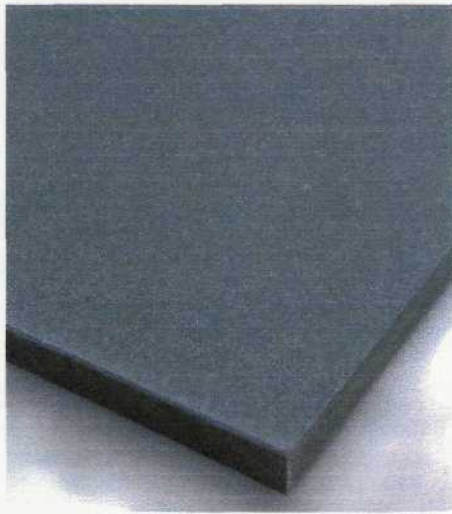

Bodengleiche Dusche setzt das Bad in Szene

Ausdrucksstark und trendgerecht präsentiert sich die neue rahmenlose Echtglas-Dusche Free (Foto) von Heiler-Glaseduschen, Waghäusel. Sie wurde speziell für den bodengleichen, barrierefreien Einbau entwickelt und vermittelt ein ganz neues Duschgefühl. Mit ihrer schwungvollen Konstruktion erfüllt das Produkt die Wünsche von Architekten und Fachplanern nach neuen Gestaltungsmöglichkeiten in großzügigen Privatbädern, exklusiven Gästebädern in Hotels sowie in privaten und gewerblichen Wellness-Bereichen. Auf einer Fläche von 1200 mal 1500 Millimetern versprüht die exklusive Duschabtrennung viel Leichtigkeit. Ohne ein Türelement ist sie bequem zugänglich und bietet trotzdem ausrei-

Durchgefärbte Tafel bald auch in Titanblau

Seit Anfang dieses Jahres gibt es die durchgefärbten Faserzementtafeln von Eternit, Berlin, auch im Farbton Titan (Foto). Die blaugraue Tafel für Fassaden und Innenausbau ist bis zum maximalen Format von 3.100 mal 1.250 Millimetern einsetzbar. Damit wird das Naturgrau, Anthrazit, Rubin und Elfenbein umfassende Farbspektrum

ETERNIT

durchgefärbter Faserzementtafeln um einen attraktiven Farbton erweitert. Die durchgefärbten Tafeln zeichnen sich durch ihre Farbstabilität und die Vielseitigkeit der Anwendungsmöglichkeiten aus. Der volle Farbton des durchgefärbten Zements und die feine Struktur der PVA-Fasern prägen das besondere Erscheinungsbild der nicht-brennbaren Tafeln (Baustoffklasse A2). Sie eignen sich für vorgehängte, hinterlüftete Fassaden jeder Gebäudeart und -höhe sowie für Innenräume mit besonderen Anforderungen an den Brandschutz. Isocolor Pigmenta kann mit gleichfarbigen Fassadennieten auf Aluminium-Unterkonstruktionen oder mit Fassadenschrauben auf Holzunterkonstruktionen befestigt werden. Auf Aluminiumunterkonstruktionen können die Tafeln auch nicht sichtbar mit Hinterschnittdübeln und Agraffen befestigt oder geklebt werden. www.etermit.de